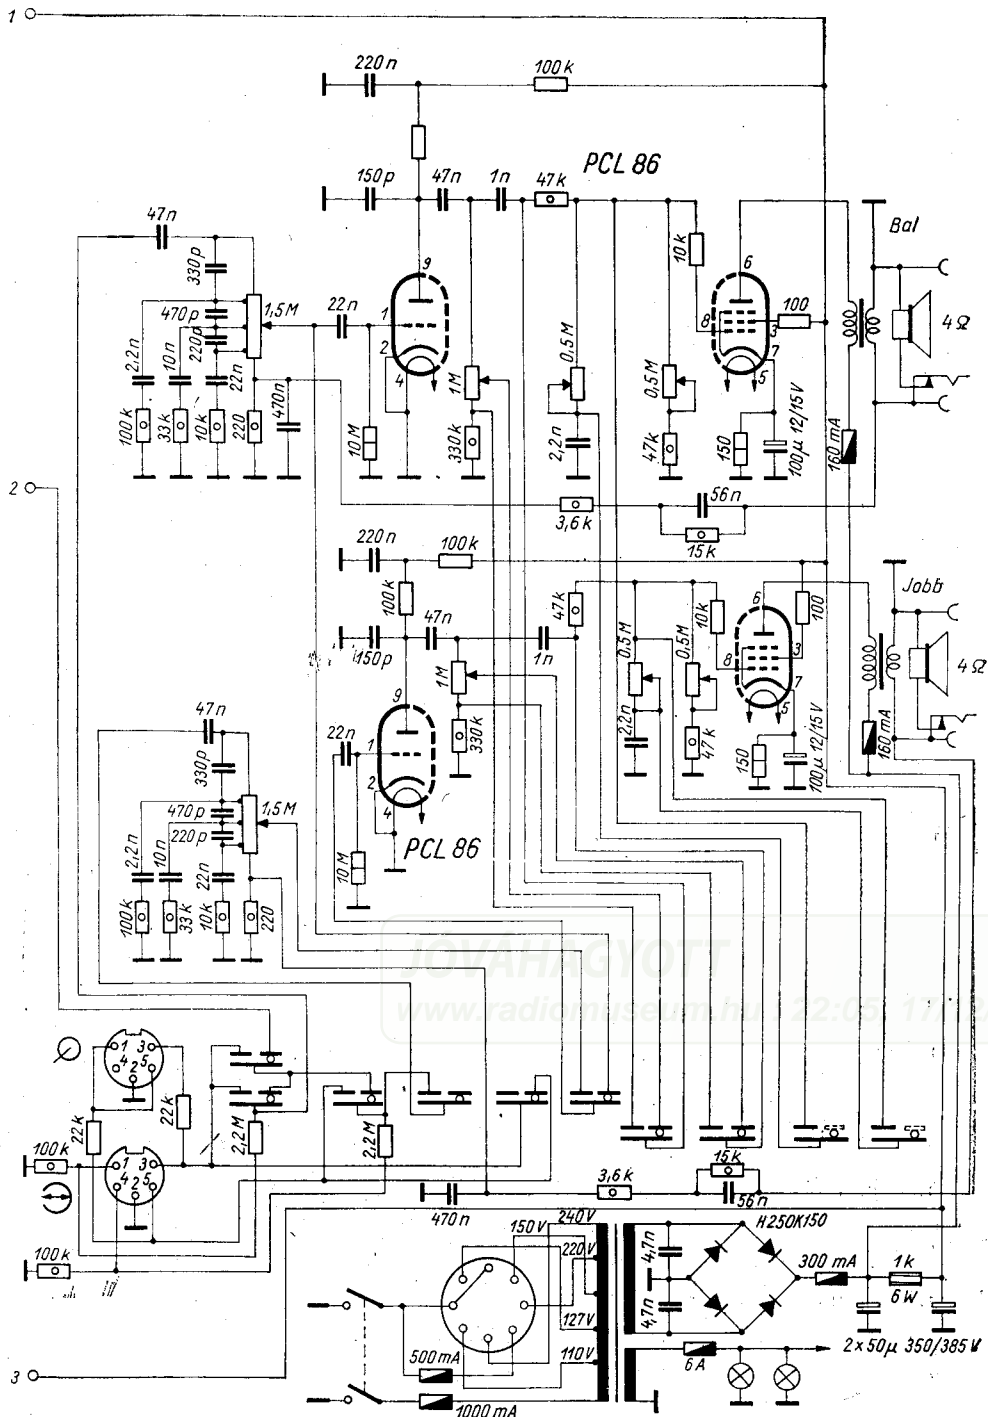

AM-KF = 473,6 kHz
 FM-KF = 10,7 MHz

R 5700 VT gyár

R 5700 VT gyár